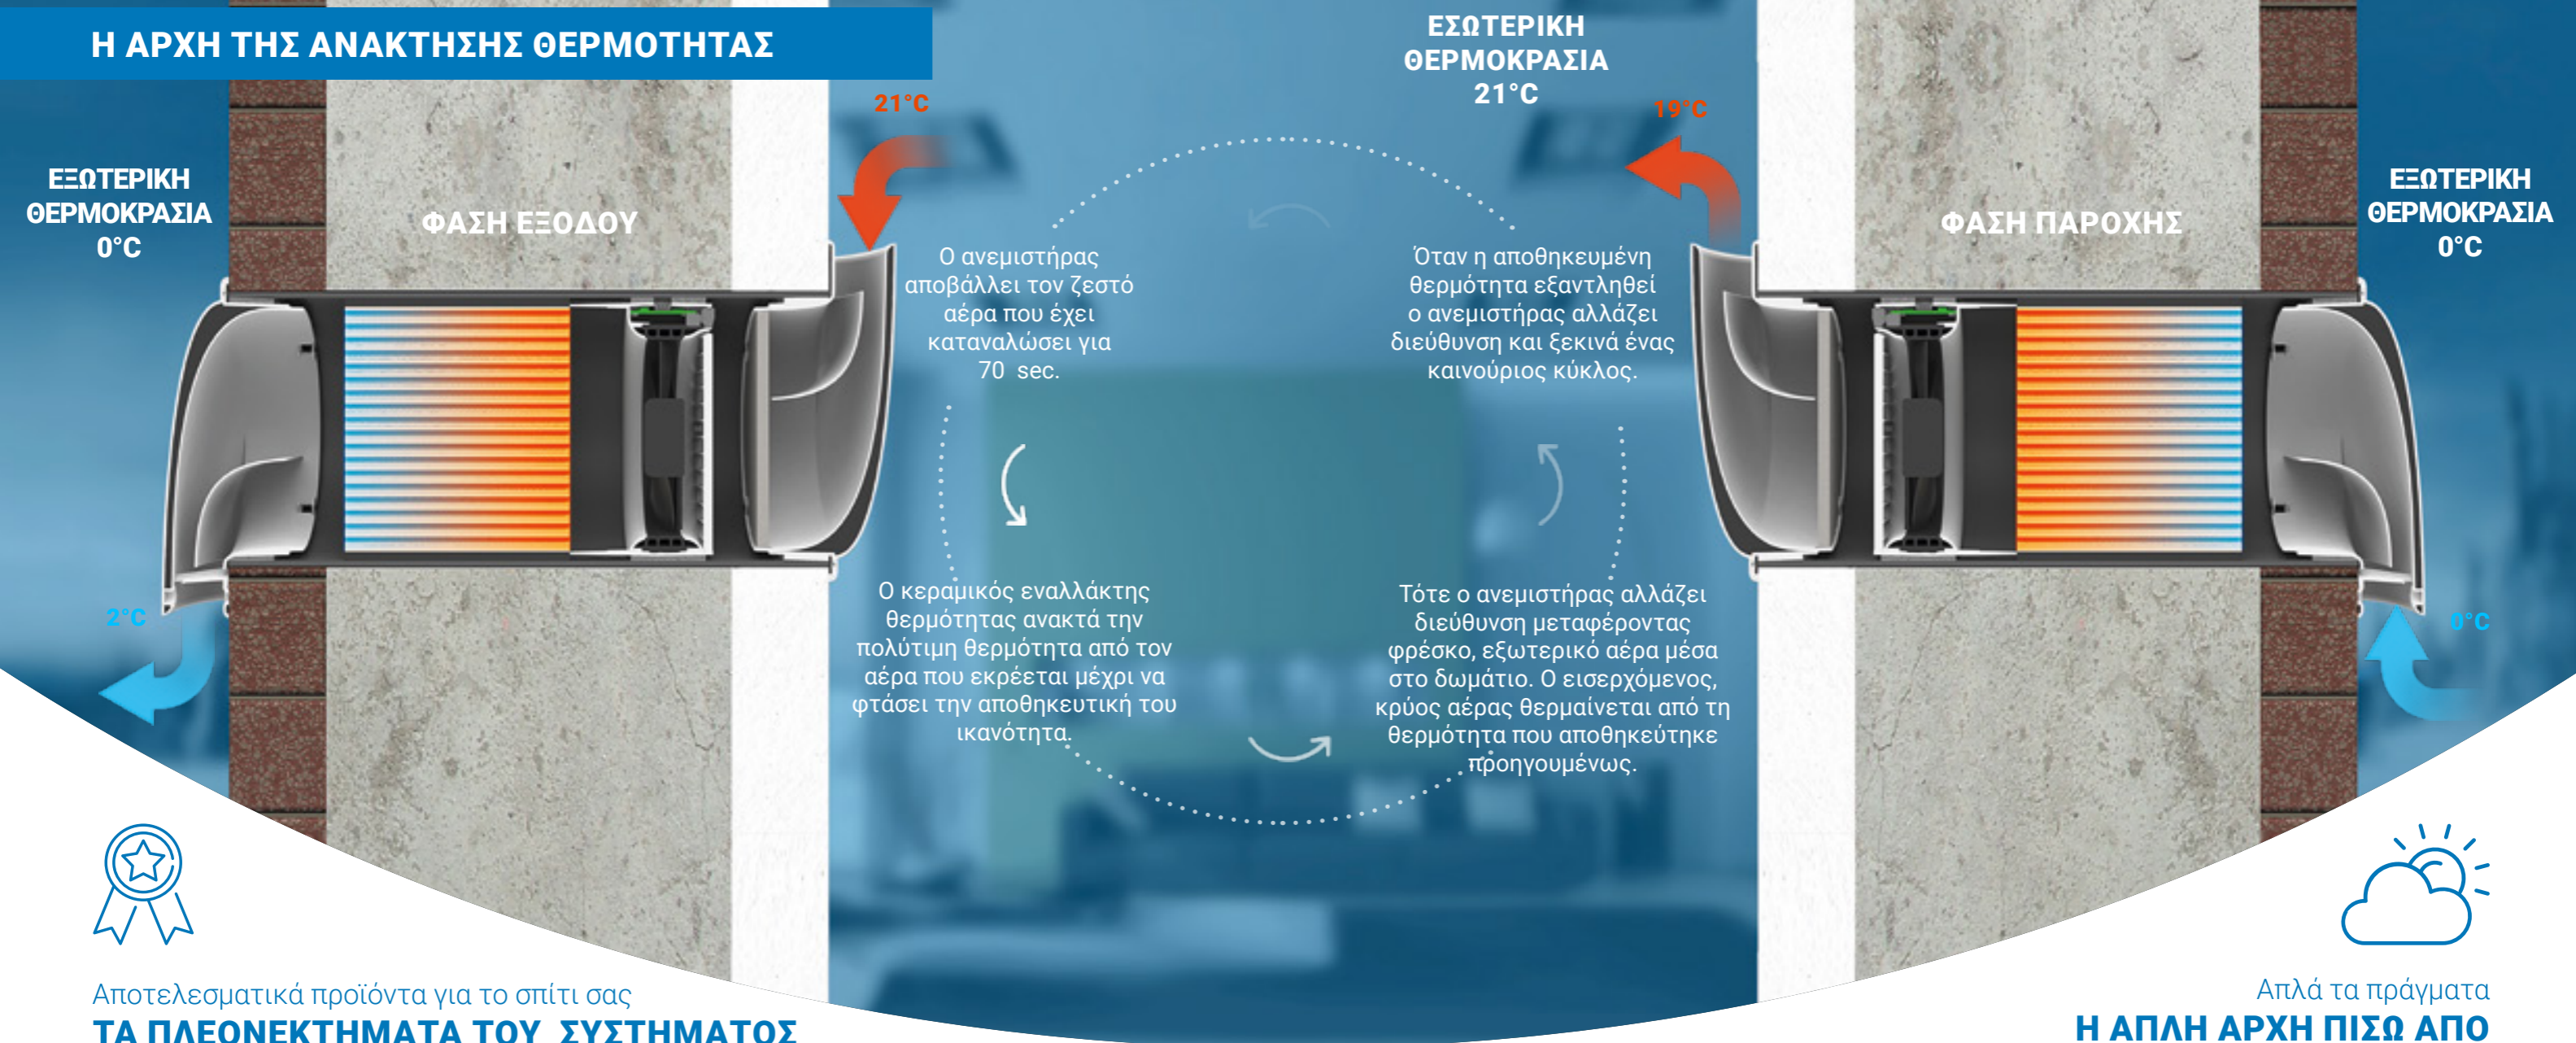

Η ΑΡΧΗ ΤΗΣ ΑΝΑΚΤΗΣΗΣ ΘΕΡΜΟΤΗΤΑΣ

Αποτελεσματικά προϊόντα για το σπίτι σας
**ΤΑ ΠΛΕΟΝΕΚΤΗΜΑΤΑ ΤΟΥ ΣΥΣΤΗΜΑΤΟΣ
ΑΕΡΙΣΜΟΥ GETAIR ΜΕ ΜΙΑ ΜΑΤΙΑ:**

- ✓ Μέχρι 91% ανάκτηση θερμότητας
- ✓ Μέχρι 50% το κόστος θέρμανσης σωτηρία
- ✓ Γρήγορη & φθηνή εγκατάσταση
- ✓ Εύκολος καθαρισμός και συντήρηση
- ✓ Αυξημένη ηχομόνωση
- ✓ Καθαρός αέρας χωρίς γύρη