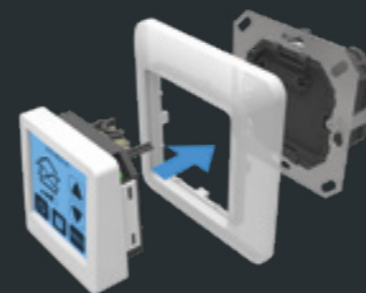

Χαρακτηριστικά:
Υψηλό επίπεδο υγρασίας

Λύση:
Λειτουργία πλήρους έντασης με αυτόματο έλεγχο υγρασίας

Έλεγχος Touch-μοναδικό στην αγορά

Με ένα άγγιγμα του δακτύλου, μπορείτε να επιλέξετε μία από τις τέσσερις προκαθορισμένες ταχύτητες ανεμιστήρα καθώς και έναν αριθμό διαφορετικών τρόπων λειτουργίας.

Μονάδα ελέγχου LED-φρέσκος αέρας με το πάτημα ενός κουμπιού

Η οικονομική μονάδα ελέγχου έχει μόνο τέσσερα κουμπιά, καθιστώντας εύκολη την επιλογή της ταχύτητας του ανεμιστήρα και των τρόπων λειτουργίας.

Αποφασίστε μόνοι σας: μία μονάδα ελέγχου TOUCH ή LED

Οι μονάδες ελέγχου της getAir είναι σχεδιασμένες σαν modules και συνεπώς αξιάνεται κατ'αυτόν τον τρόπο η ευελιξία. Το πλαίσιο και η οθόνη ελέγχου μπορεί να τοποθετηθεί στο βασικό στοιχείο χωρίς εργαλεία επιτρέποντας, για παράδειγμα, την οικονομική μονάδα ελέγχου LED να αναβαθμιστεί εύκολα στη πολυλειτουργική μονάδα ελέγχου επαφής (TOUCH).