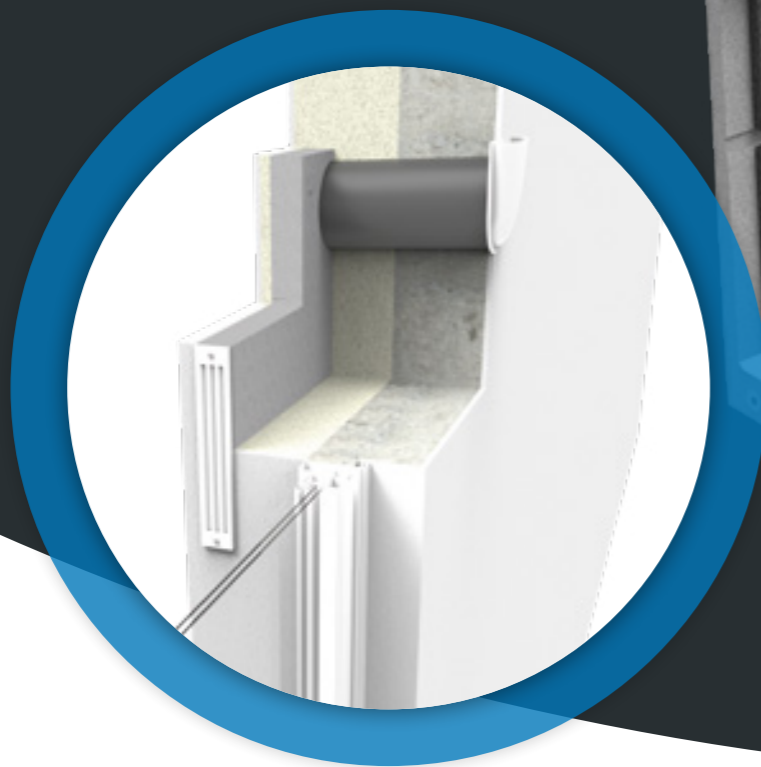

ΤΕΧΝΟΛΟΓΙΑ SMARTFAN®

Το σύστημα βασίζεται στα πρωτοποριακά στοιχεία SmartFan®.

ΣΧΕΔΟΝ ΑΟΡΑΤΑ

Η πρωτοποριακή μονάδα εξαερισμού μπορεί να εγκατασταθεί στο προφίλ του παραθύρου χωρίς κανένα πρόβλημα. Μόνο το σύστημα εξωτερικής μόνωσης και φινιρίσματος (EIFS) πρέπει να έχει πάχος 60 mm.

«ΗΣΥΧΟ» ΕΣΩΤΕΡΙΚΟ ΚΑΛΥΜΜΑ

Το εσωτερικό κάλυμμα βελτιστοποιημένης ροής αέρα και αποκοπής του θορύβου, μειώνει τη μετάδοση του θορύβου στο ελάχιστο.

ΚΑΙΝΟΤΟΜΟ ΣΥΣΤΗΜΑ ΣΥΝΔΕΣΗΣ

Χάρη στο καινοτόμο σύστημα σύνδεσης, το SmartFan® L μπορεί να τοποθετηθεί σε οποιαδήποτε πλευρά του παραθύρου. Επιπλέον η διπλή εκτροπή της ροής του αέρα περικλύπτει τη μετάδοση του θορύβου.

ΚΟΡΥΦΑΙΕΣ ΙΔΙΟΤΗΤΕΣ ΘΕΡΜΙΚΗΣ ΜΟΝΩΣΗΣ

Οι αεραγωγοί στο προφίλ του παραθύρου είναι κατασκευασμένοι από Neopor®, ένα πατενταρισμένο μονωτικό υλικό. Με το υψηλό επίπεδο γραφίτη, το Neopor® μπορεί να βελτιώσει τη θερμομόνωση κατά 20%. Η υψηλότερη τιμή μόνωσης βοηθάει τα κτίρια να γίνουν ακόμη πιο ενεργειακά αποδοτικά.

ΑΥΞΗΜΕΝΗ ΑΠΟΡΡΟΦΗΣΗ ΕΞΩΤΕΡΙΚΟΥ ΘΟΡΥΒΟΥ

Μέσω της ενσωματωμένης ηχομόνωσης και της διπλής εκτροπής της ροής αέρα, ο εξωτερικός θόρυβος απορροφάται σχεδόν πλήρως.

ΟΦΕΛΗ

- ✓ Ελάχιστο ορατό στη πρόσοψη
- ✓ Πολύ υψηλή απορρόφηση εξωτερικού θορύβου
- ✓ Αυξημένη ηχοπροστασία (κατηγορία ηχομόνωσης 6)
- ✓ Διπλή εκτροπή ήχου
- ✓ Υψηλό επίπεδο θερμικής μόνωσης
- ✓ Μέχρι 91% ανάκτηση θερμότητας
- ✓ Εύκολη εγκατάσταση και καθαρισμός

ΨΙΤ...

...ΤΟ SMARTFAN® L PLUS – ΥΠΕΡΒΟΛΙΚΑ ΑΘΟΥΡΥΒΟ ΚΑΙ ΣΧΕΔΟΝ ΑΟΡΑΤΟ

Το SMARTFAN® L PLUS εξασφαλίζει ηρεμία αφήνοντας σας να κοιμηθείτε σωστά. Ειδικά σε κατοικημένες περιοχές με έντονη ηχορύπανση, για παράδειγμα κοντά σε αεροδρόμια, σιδηρόδρομους ή κεντρικούς δρόμους, η εγκατάσταση μίας μονάδας μη κεντρικού αερισμού αναβαθμίζει σημαντικά το κτίριο. Φρέσκος αέρας χωρίς θόρυβο: επιτέλους εφικτό με το SmartFan® L Plus.